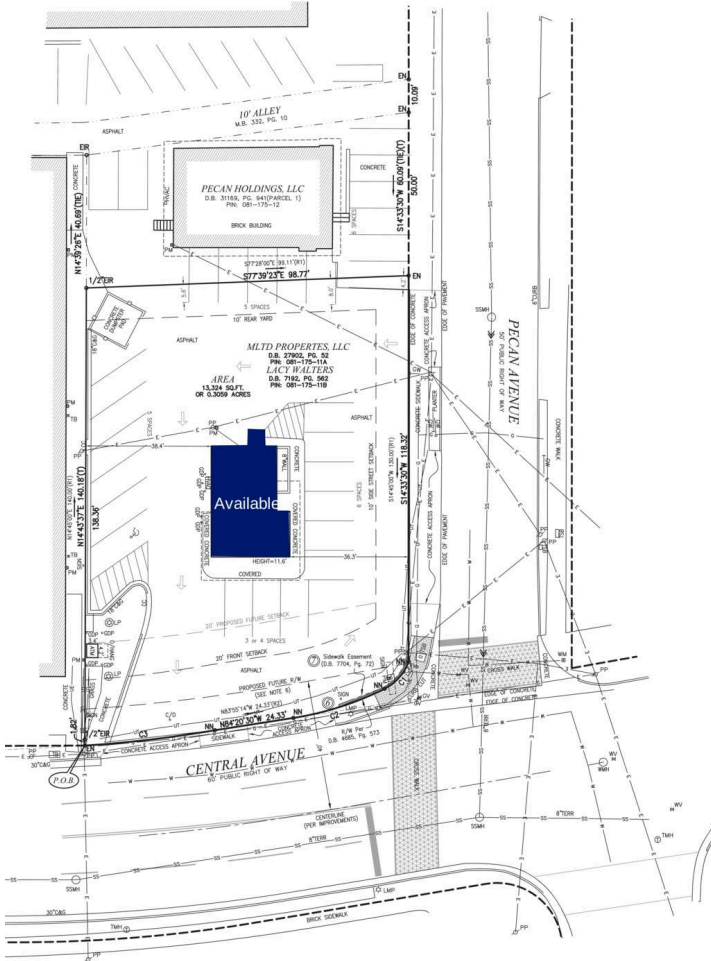

1431 Central Ave

100 AVAILABLE

765 SF